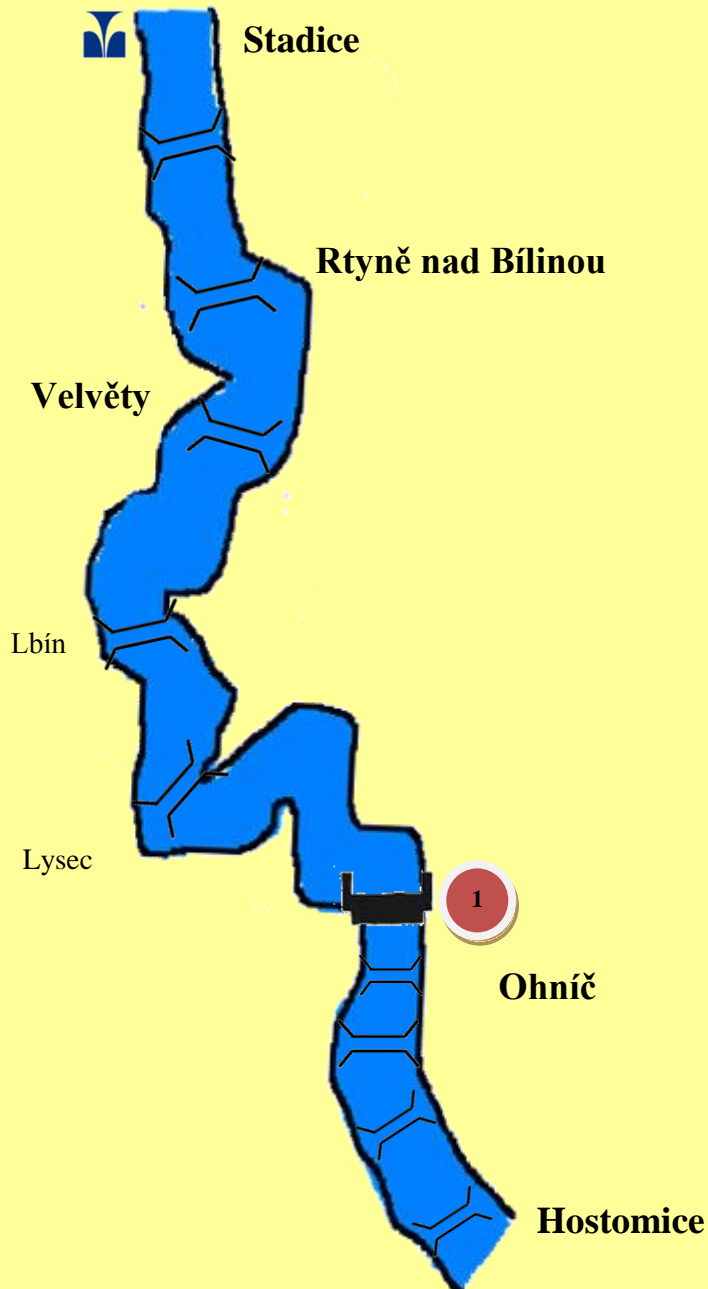

20 km

5 hod./hrs.

LEGENDA:

≍ MOST/LÁVKA

▬ JEZ, VĚTŠÍ STUPEŇ

☩ PRAMEN (Královský pramen – STADICE)

1 OZNAČENÍ JEZU, VĚTŠÍHO STUPNĚ

JEZ  č.  se přenáší vlevo